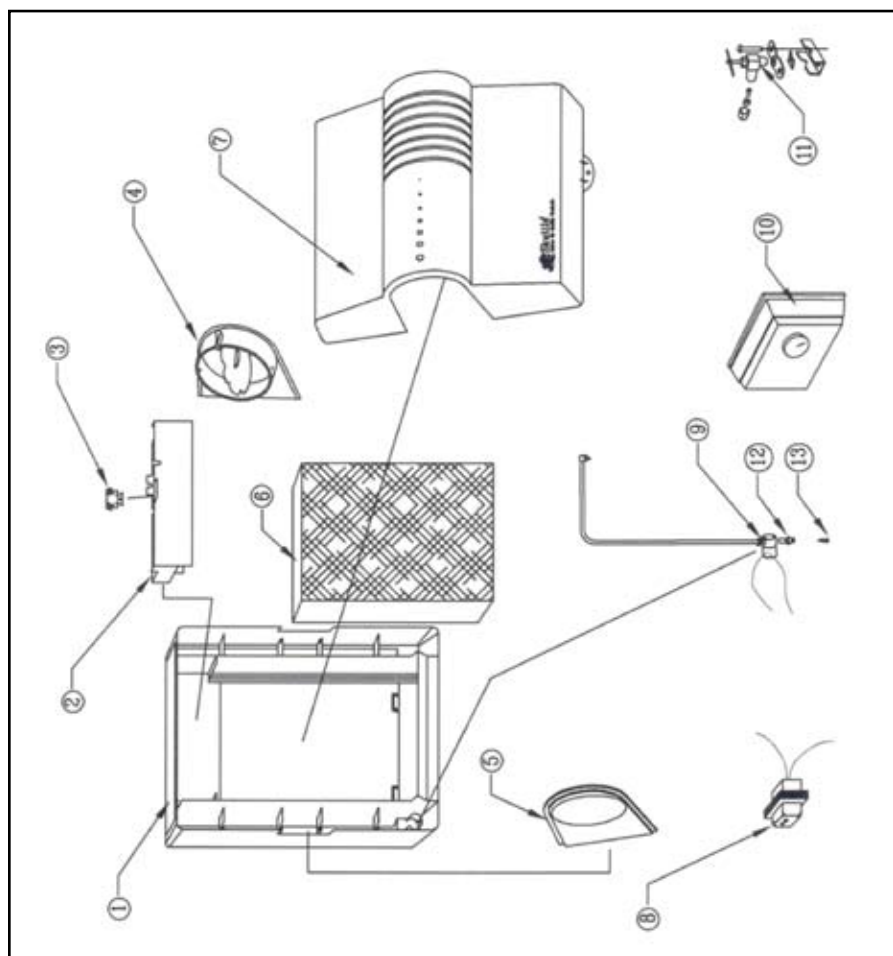

# Diagrama de piezas de repuesto Modelos 2001 y 2101

## Lista de piezas de repuesto Modelos 2001 y 2101

Número de Clave	Número de Pieza	Embalaje Estandar	Descripción
1	000-1730-091	1	Base de Montura
2	000-0602-055	1	Bandeja de Goteo
3	000-1317-091	1	Mecha
4	A00-1730-124	1	Pieza Lateral con Regulador
5	000-1730-089	1	Pieza Lateral Sólida
6	A04-1725-051	12	Filtros con Mecha de Repuesto
7	A00-0641-170	1	Cubierta con Etiqueta, Tornillo y Arandela
8	000-0814-008	1	Transformador (24V, 10VA, 120V Primario)
9	A01-0814-148	1	Solenoido de 24V (Juego Universal)
10	SK0-0055-001	1	Humidistato para Modelo 2001
10	SEH-7100-000	1	Humidistato Automático para Modelo 2101
11	A00-1128-005	1	Válvula de Tipo Sillín
12	000-1106-037	1	Empalme con Filtro (#13), Tuerca de Compresión y Capuchón de metal
13	000-1319-051	1	Filtro en Línea
No Mostrada	K00-2000-000	1	Juego de Piezas Pequeñas (Tornillo para Cubierta y Arandela, Tubo de Cobre de 90°, Codo Sujetador y Tornillo)